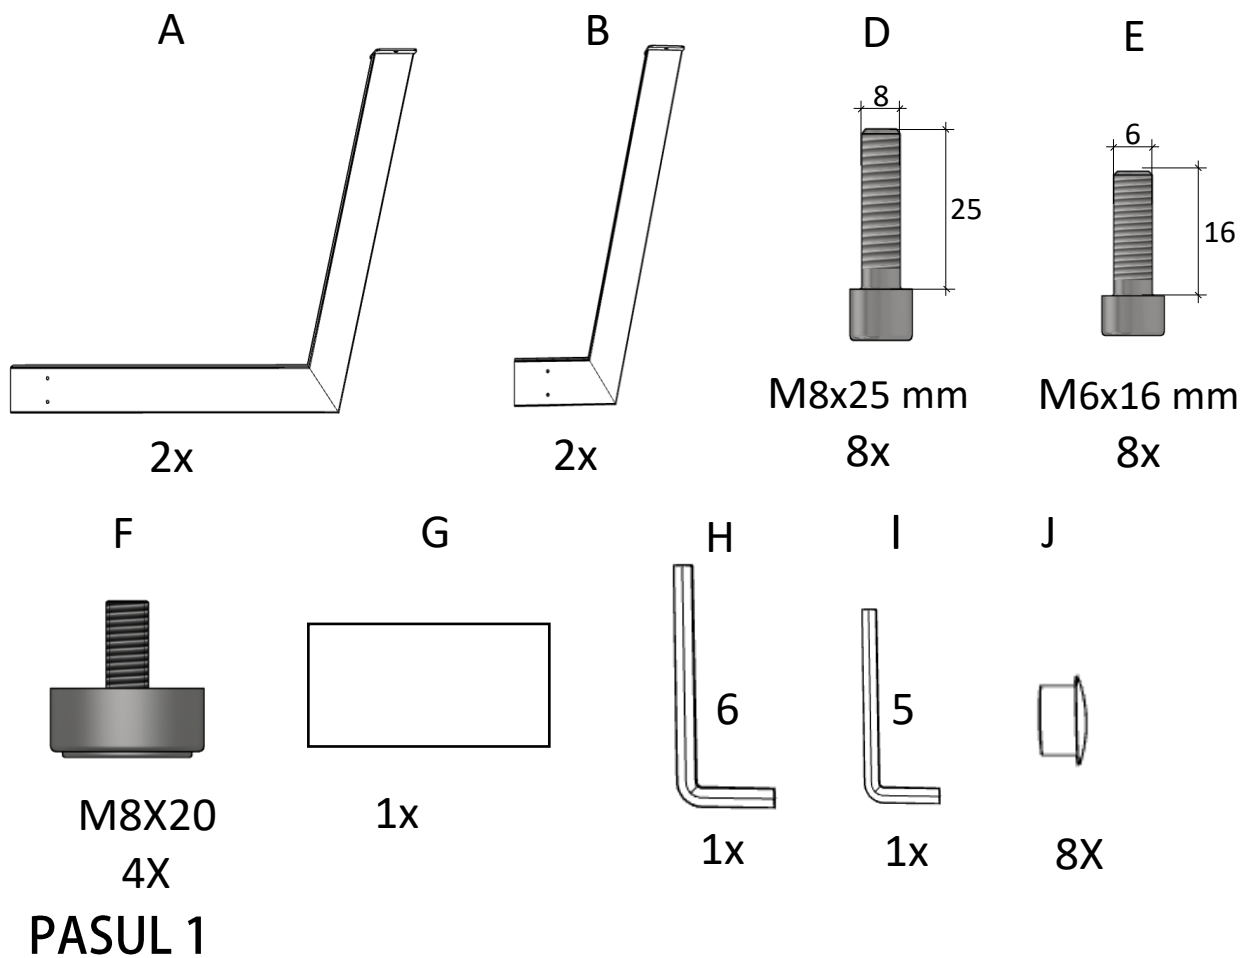

MATERIALE FURNIZATE