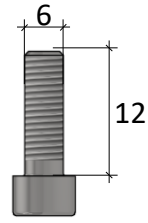

INSTRUCTIUNE ASAMBLARE

Dificultate	Timp Util	Unelte	Persoane
★☆☆☆	🕒 10min	🔧	👤

Estimativ ,calculat in baza experientei producatorului

MATERIALE FURNIZATE

A

1X

B

1X

C

6X

D

1X

PASUL 1